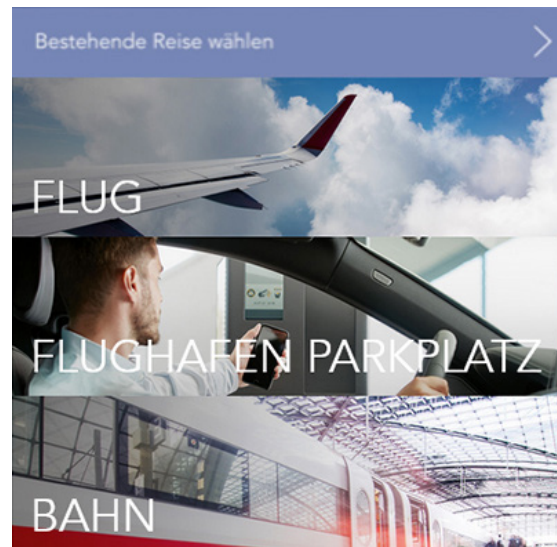

FLUG

II. Neue Buchungsfunktionalität: „Park.Aero“ Flughafenparkplatz online buchen (6/8)

Funktionsbereich	Flug	
Neue Funktion	Online Buchung eines Flughafenparkplatzes	
Administration	Zur Nutzung dieser Funktion wenden Sie sich bitte an Ihren onesto Ansprechpartner	

Wählen Sie den gewünschten Flughafen aus und mit den Angaben von Datum und Uhrzeit für die Einfahrt- bzw. Ausfahrt werden Sie direkt auf Tarifauswahl-Seite weitergeleitet. Von hier buchen Sie einfach wie innerhalb des Flugprozesses beschrieben.

Selbstverständlich können Sie auch einfach über onesto2go ihren Parkplatz hinzubuchen:

Auswahl Parkplatz Buchung: