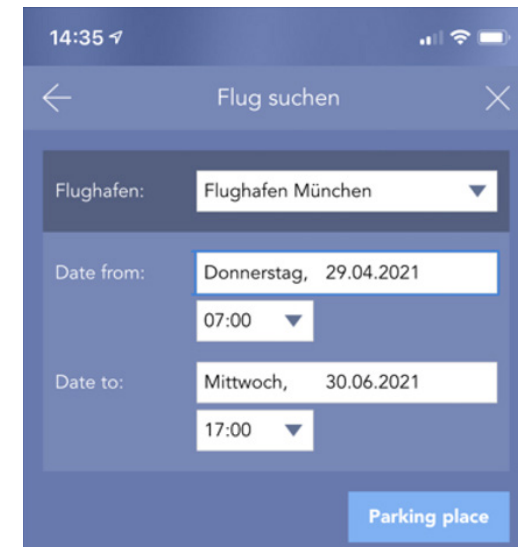

The screenshot shows the flight booking interface with the 'Parkplatz' option selected. The interface includes:
 

- Flug** tab selected.
- Options:  Hin- und Rückflug,  Gabelflug,  Nur Hinflug,  Mehrere Strecken,  **Parkplatz**
- Flughafen:** --- Bitte wählen ---
- Datum Einfahrt:** --- Bitte wählen ---
- Datum Ausfahrt:** Mi, 23.06.2021
- Uhrzeit:** Flughafen München, 17:00
- Uhrzeit:** 17:00

 **FLUG**

II. Neue Buchungsfunktionalität: „Park.Aero“ Flughafenparkplatz online buchen (6/8)

<b>Funktionsbereich</b>	Flug	
<b>Neue Funktion</b>	Online Buchung eines Flughafenparkplatzes	
<b>Administration</b>	Zur Nutzung dieser Funktion wenden Sie sich bitte an Ihren onesto Ansprechpartner	

Selbstverständlich können Sie auch einfach über onesto2go ihren Parkplatz hinzubuchen:

Auswahl Parkplatz Buchung:

Auswahl Parkplatz Buchung:

 **FLUG**

II. Neue Buchungsfunktionalität: „Park.Aero“ Flughafenparkplatz online buchen (7/8)