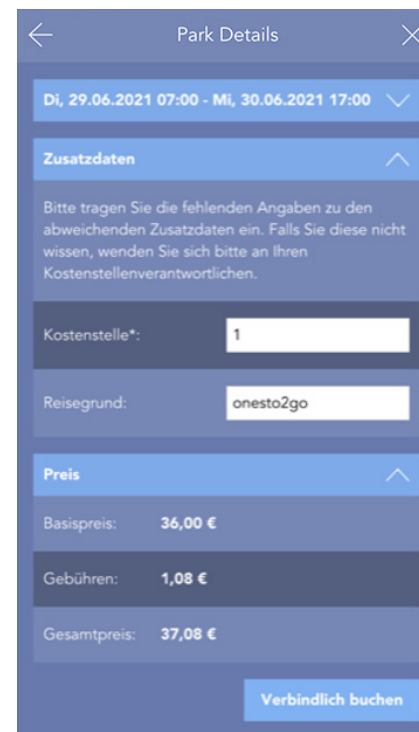

FLUG

II. Neue Buchungsfunktionalität: „Park.Aero“ Flughafenparkplatz online buchen (8/8)

Funktionsbereich	Flug	
Neue Funktion	Online Buchung eines Flughafenparkplatzes	
Administration	Zur Nutzung dieser Funktion wenden Sie sich bitte an Ihren onesto Ansprechpartner	

Es erfolgt die Detailansicht mit der Buchung und die finale Bestätigung. Auch im offline Reiseplan sind die Informationen Ihrer Parkplatzbuchung sichtbar.