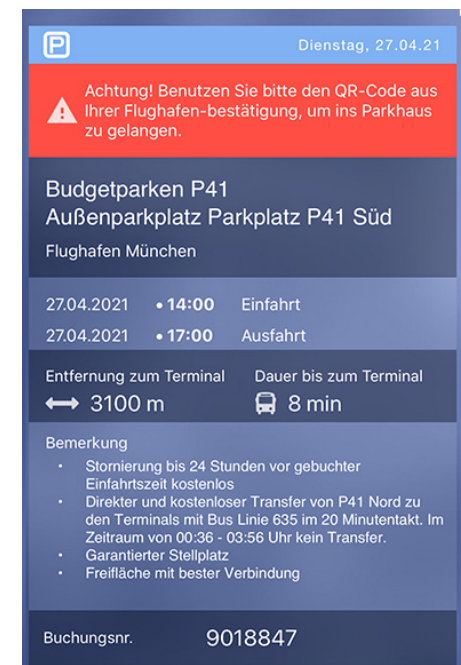

FLUG

II. Neue Buchungsfunktionalität: „Park.Aero“ Flughafenparkplatz online buchen (8/8)

Funktionsbereich	Flug	
Neue Funktion	Online Buchung eines Flughafenparkplatzes	
Administration	Zur Nutzung dieser Funktion wenden Sie sich bitte an Ihren onesto Ansprechpartner	

Es erfolgt die Detailansicht mit der Buchung und die finale Bestätigung. Auch im offline Reiseplan sind die Informationen Ihrer Parkplatzbuchung sichtbar.