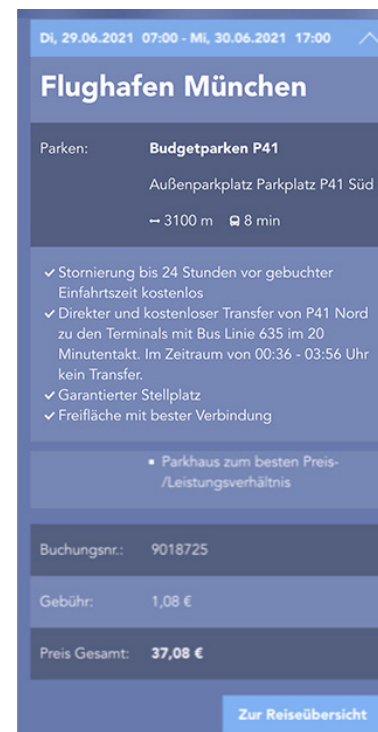

FLUG

II. Neue Buchungsfunktionalität: „Park.Aero“ Flughafenparkplatz online buchen (8/8)

Funktionsbereich	Flug	
Neue Funktion	Online Buchung eines Flughafenparkplatzes	
Administration	Zur Nutzung dieser Funktion wenden Sie sich bitte an Ihren onesto Ansprechpartner	

Es erfolgt die Detailansicht mit der Buchung und die finale Bestätigung. Auch im offline Reiseplan sind die Informationen Ihrer Parkplatzbuchung sichtbar.